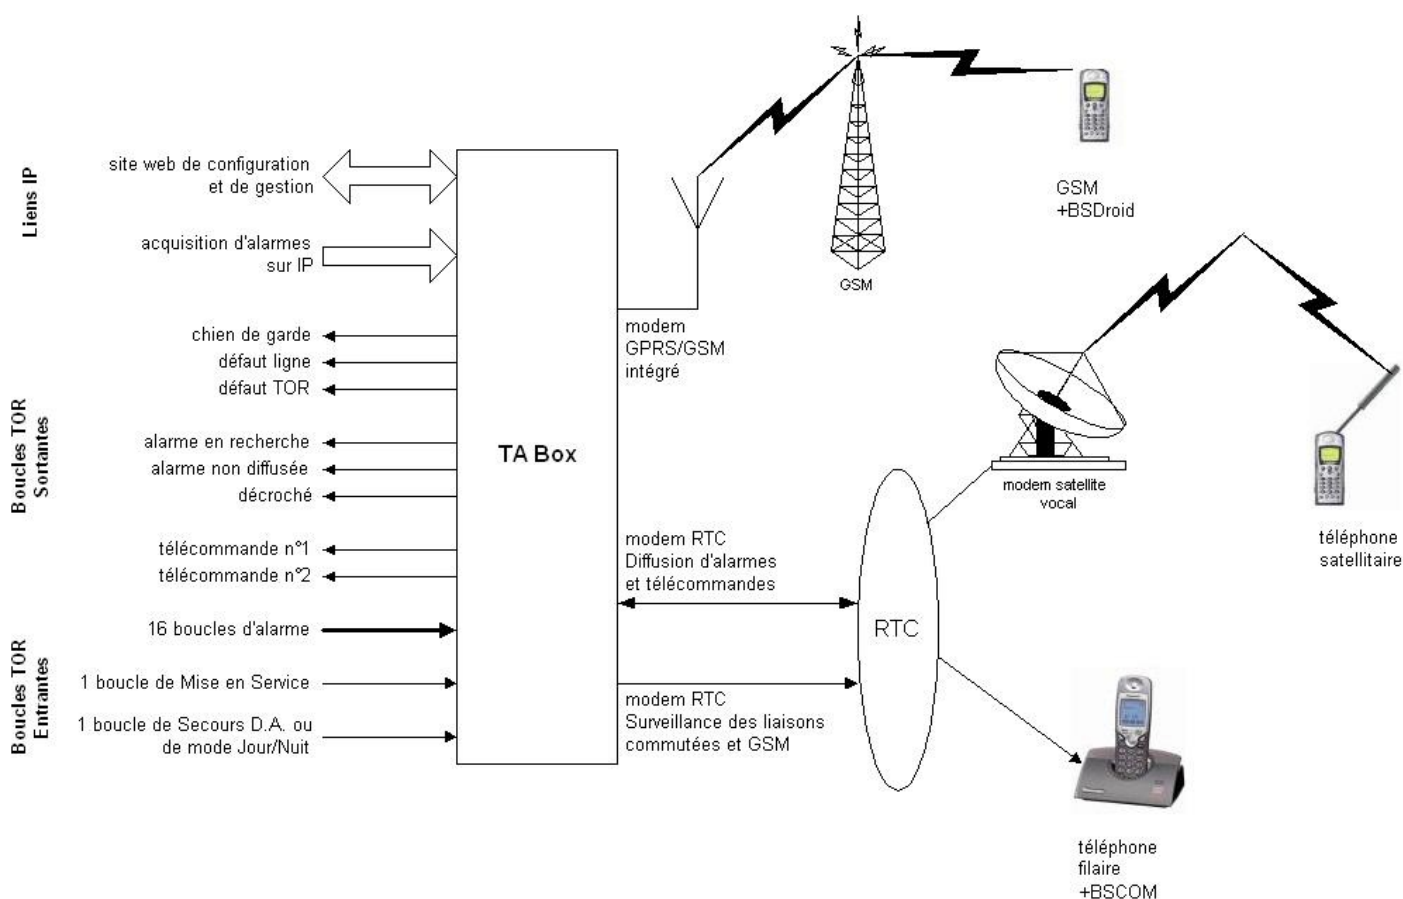

## TELEALARME

La TA Box est un système simple de diffusion d'alarmes vers des personnels d'astreinte sur des postes fixes, terminaux GSM et téléphones satellitaires.

SYSTEMES d'ALERTE

- Diffusion vocale par Text To Speech ou par messages pré enregistrés. Envoi de SMS sans ou avec acquit.
- Sécurisation de la diffusion :
  - Par une confirmation du décroché et un acquit de diffusion
  - Par la surveillance des ressources de communication et des liaisons téléphoniques et GSM (fonction SURV BSCOM).
- Site web embarqué permettant la configuration, la gestion à distance, les sauvegardes et la consultation du journal de bord.
- Acquisition d'alarmes par 16 boucles TOR et par un lien IP.
- Répertoire de 24 agents pouvant être répartis dans 8 groupes de recherche.
- Sélection de nombreuses options de recherche.
- Mode Jour/Nuit sélectionnable par clé.
- Fonctionnement en redondance en option.
- Auto test des TOR en entrée ; page de maintenance sur le site web.
- Disponible en format rack 19 pouces 1U. Absence de pièces mécaniques en mouvement. Consommation réduite.

## ● Caractéristiques

<b>Entrées d'alarmes :</b>	acquisition d' alarmes par 16 boucles TOR polarisées ou non et sur Ethernet (ModBus TCP/IP)
<b>Boucles de sorties :</b>	2 boucles TOR de défaut et 1 boucle de chien de garde. 3 boucles TOR de signalisation 2 boucles TOR télécommandables
<b>Support de communication :</b>	2 lignes téléphoniques RTC 1 modem GSM intégré 1 interface satellite
<b>Raccordements</b>	Entrées/sorties TOR : borniers à visser GSM : embase FME mâle RTC : RJ45 IP : RJ45 Modem satellite (mode data) : connecteur 14 broches
<b>Dimensions :</b>	rack 19 pouces 1U (220mm de profondeur)
<b>Alimentation :</b>	48Vdc, 24Vdc ou 220Vac selon les versions