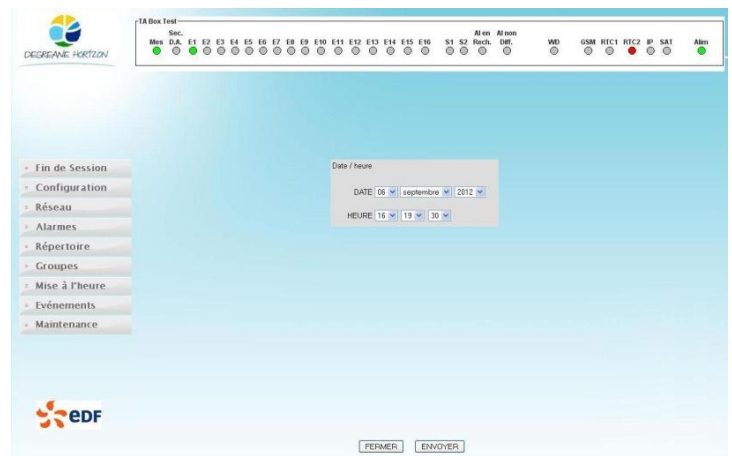

## TELEALARME

La TA Box est un système simple de diffusion d'alarmes vers des personnels d'astreinte sur des postes fixes, terminaux GSM et téléphones satellitaires.

SYSTEMES d'ALERTE

- Diffusion vocale par Text To Speech ou par messages pré enregistrés. Envoi de SMS sans ou avec acquit.
- Sécurisation de la diffusion :
  - Par une confirmation du décroché et un acquit de diffusion
  - Par la surveillance des ressources de communication et des liaisons téléphoniques et GSM (fonction SURV BSCOM).
- Site web embarqué permettant la configuration, la gestion à distance, les sauvegardes et la consultation du journal de bord.
- Acquisition d'alarmes par 16 boucles TOR et par un lien IP.
- Répertoire de 24 agents pouvant être répartis dans 8 groupes de recherche.
- Sélection de nombreuses options de recherche.
- Mode Jour/Nuit sélectionnable par clé.
- Fonctionnement en redondance en option.
- Auto test des TOR en entrée ; page de maintenance sur le site web.
- Disponible en format rack 19 pouces 1U. Absence de pièces mécaniques en mouvement. Consommation réduite.